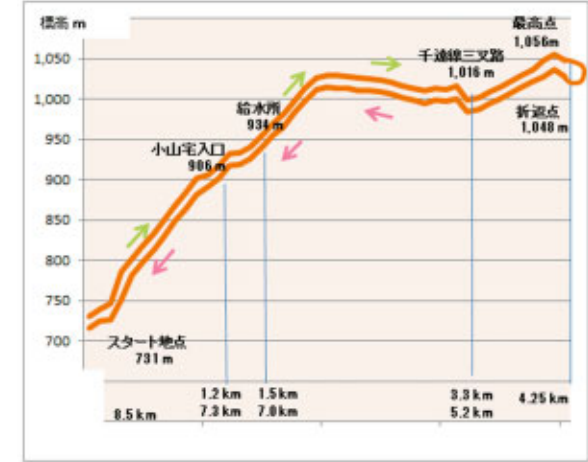

栃城雲上マラソン コース略図

(ご注意)

- ・この用紙は、機械で処理しますので、金額を記入する際は、枠内にはっきりと記入してください。また、本票を汚したり、折り曲げたりしないでください。
- ・この用紙は、ゆうちょ銀行又は郵便局の払込機能付きATMでもご利用いただけます。
- ・この払込書を、ゆうちょ銀行又は郵便局の渉外員にお預けになるときは、引換えに預かり証を必ずお受け取りください。
- ・この用紙による、払込料金は、ご依頼人様が負担することとなります。
- ・ご依頼人様からご提出いただきました払込書に記載されたおところ、おなまえ等には、加入者様に通知されます。
- ・この受領証は、払込みの証拠となるものですから大切に保管してください。

収入印紙
3万円以上
貼付

印

この場所には、何も記載しないでください。

初開催! とんじろ 栃城雲上マラソン大会

標高差325m
往復8.5kmに挑め!

先着100名限定

泰阜村栃城地区は、村の南部に位置する6世帯12名の小さな地区です。地区の中心には栃中川が流れており、上流に民家が無いためとても清潔。この川を活用したあまごの養殖が40年前から行なわれています。豊かな自然のなかで爽やかな汗を流してみませんか!