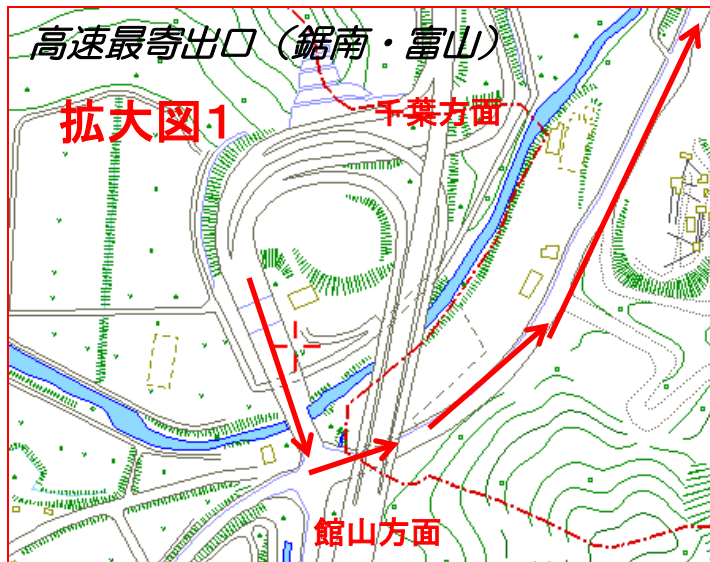

特設駐車場の場所、公共交通機関から大会会場までのルート

会場への交通機関、駐車場情報は上記のとおりです。

当日は混雑が予想されます誠に当方の勝手なお願いですが、駐車場にも限りがありますので、1チームあたり、車両は3台以内でお願いします。できるだけ乗り合わせをしてくださると助かります。アクセスの悪い場所ですが、公共交通などもご利用いただくと幸いです。なお、会場内のトイレは混雑することが予想されますので途中で済まされることをお勧めします。

シャトルバス乗り場

(※注 シャトルバスのご利用可能時間に関しては、要綱をご確認願います。)

臨時駐車場 (旧佐久間小学校校庭)

大会会場～駐車場の間は、シャトルバスを運行します。
7時より、15分程度の間隔でマイクロバス運行。

拡大図4

シャトルバス乗り場

駐車場
100台